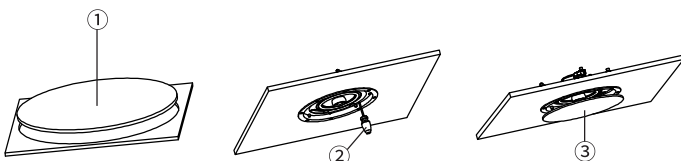

标准配置

EBS-750×1
说明书×1

适用场合

会议中心、酒店、餐厅、建筑背景音乐等多种用途

技术参数

- 额定功率：100W(AES)
- 额定阻抗：8Ω
- 频率响应 (±3dB)：50Hz-20kHz
- 灵敏度 (1W/1M)：88dB
- 覆盖角：H110×V110°
- 最大声压级：105dB
- 分频模式：无源二分频
- 分频点：2800Hz
- 安装方式：嵌入式安装
- 安装开孔尺寸：265mm圆孔
- 安装深度：108mm
- 接线方式：按压式接线端子 (IN: 红+, 黑-)
- 箱壳：ABS工程塑料
- 表面处理：白色
- 高频：1寸蚕丝膜、钹磁、360度可旋转高音单元
- 低频：7.5"×1 (33芯)，100磁钢 (聚丙烯)复合盆胴体+NBR丁腈橡胶悬边单元
- 规格：φ293mm×H108mm
- 净重：2.1Kg

产品安装

- ① 此图形纸板用来安装音响开孔使用，外径265mm
- ② 螺丝刀顺时针方向对4颗脚架螺丝转动为紧固音响；
螺丝刀逆时针方向对4颗脚架螺丝转动为拆卸音响
- ③ 扬声器紧固后将金属网罩吸附在面板

产品图示

产品尺寸图

安全警示

为避免电击、高温、着火、辐射、爆炸、机械危险以及使用不当等可能造成的人身伤害或财产损失，使用本产品，请仔细阅读并遵守以下事项：

1. 使用产品时请确认所连接设备与本产品功率是否匹配以及合理调整音量大小，不要在超过产品功率及大音量下长时间使用，以免造成产品异常和听力损伤；
2. 使用中若发现有异常（如冒烟、异味等），请立即关闭电源开关并拔掉电源插头，然后将产品送经销商检修；
3. 本产品及配件都应放置在室内干燥通风处，勿长期存放在潮湿、灰尘多的环境，使用中避免靠近火源、雨淋、进水、过度碰撞、抛掷、振动本机及覆盖通风孔，以免损坏其功能；
4. 若产品需要固定于墙壁或天花板上时，请确保固定到位，防止因固定强度不足导致产品发生跌落危险；
5. 使用该产品时需遵守相关安全规定，法律法规明确禁止使用场合请勿使用本机，以免导致意外事故。