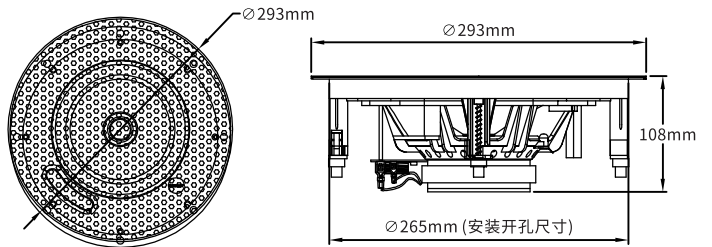

标准配置

EBS-750×1
说明书×1

适用场合

会议中心、酒店、餐厅、建筑背景音乐等多种用途

技术参数

- 额定功率：100W(AES)
- 额定阻抗：8Ω
- 频率响应 (±3dB)：50Hz-20kHz
- 灵敏度 (1W/1M)：88dB
- 覆盖角：H110×V110°
- 最大声压级：105dB
- 分频模式：无源二分频
- 分频点：2800Hz
- 安装方式：嵌入式安装
- 安装开孔尺寸：265mm圆孔
- 安装深度：108mm
- 接线方式：按压式接线端子 (IN: 红+, 黑-)
- 箱壳：ABS工程塑料
- 表面处理：白色
- 高频：1寸蚕丝膜、钹磁、360度可旋转高音单元
- 低频：7.5"×1 (33芯)，100磁钢 (聚丙烯)复合盆胴体+NBR丁腈橡胶悬边单元
- 规格：φ293mm×H108mm
- 净重：2.1Kg

产品安装

- ① 此图形纸板用来安装音响开孔使用，外径265mm
- ② 螺丝刀顺时针方向对4颗脚架螺丝转动为紧固音响；
螺丝刀逆时针方向对4颗脚架螺丝转动为拆卸音响
- ③ 扬声器紧固后将金属网罩吸附在面板

产品图示

产品尺寸图

安全警示

为避免电击、高温、着火、辐射、爆炸、机械危险以及使用不当等可能造成的人身伤害或财产损失，使用本产品，请仔细阅读并遵守以下事项：

1. 使用产品时请确认所连接设备与本产品功率是否匹配以及合理调整音量大小，不要在超过产品功率及大音量下长时间使用，以免造成产品异常和听力损伤；
2. 使用中若发现有异常（如冒烟、异味等），请立即关闭电源开关并拔掉电源插头，然后将产品送经销商检修；
3. 本产品及配件都应放置在室内干燥通风处，勿长期存放在潮湿、灰尘多的环境，使用中避免靠近火源、雨淋、进水、过度碰撞、抛掷、振动本机及覆盖通风孔，以免损坏其功能；
4. 若产品需要固定于墙壁或天花板上时，请确保固定到位，防止因固定强度不足导致产品发生跌落危险；
5. 使用该产品时需遵守相关安全规定，法律法规明确禁止使用场合请勿使用本机，以免导致意外事故。