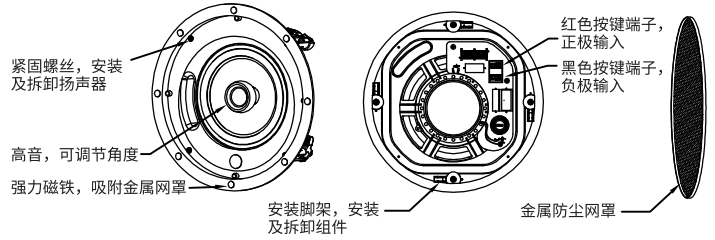

标准配置

EBS-750×1
说明书×1

适用场合

会议中心、酒店、餐厅、建筑背景音乐等多种用途

技术参数

- 额定功率：100W(AES)
- 额定阻抗：8Ω
- 频率响应 (±3dB)：50Hz-20kHz
- 灵敏度 (1W/1M)：88dB
- 覆盖角：H110×V110°
- 最大声压级：105dB
- 分频模式：无源二分频
- 分频点：2800Hz
- 安装方式：嵌入式安装
- 安装开孔尺寸：265mm圆孔
- 安装深度：108mm
- 接线方式：按压式接线端子 (IN: 红+, 黑-)
- 箱壳：ABS工程塑料
- 表面处理：白色
- 高频：1寸蚕丝膜、钹磁、360度可旋转高音单元
- 低频：7.5"×1 (33芯)，100磁钢 (聚丙烯)复合盆胴体+NBR丁腈橡胶悬边单元
- 规格：φ293mm×H108mm
- 净重：2.1Kg

产品安装

- ① 此图形纸板用来安装音响开孔使用，外径265mm
- ② 螺丝刀顺时针方向对4颗脚架螺丝转动为紧固音响；
螺丝刀逆时针方向对4颗脚架螺丝转动为拆卸音响
- ③ 扬声器紧固后将金属网罩吸附在面板

产品图示

产品尺寸图

安全警示

为避免电击、高温、着火、辐射、爆炸、机械危险以及使用不当等可能造成的人身伤害或财产损失，使用本产品，请仔细阅读并遵守以下事项：

1. 使用产品时请确认所连接设备与本产品功率是否匹配以及合理调整音量大小，不要在超过产品功率及大音量下长时间使用，以免造成产品异常和听力损伤；
2. 使用中若发现有异常（如冒烟、异味等），请立即关闭电源开关并拔掉电源插头，然后将产品送经销商检修；
3. 本产品及配件都应放置在室内干燥通风处，勿长期存放在潮湿、灰尘多的环境，使用中避免靠近火源、雨淋、进水、过度碰撞、抛掷、振动本机及覆盖通风孔，以免损坏其功能；
4. 若产品需要固定于墙壁或天花板上时，请确保固定到位，防止因固定强度不足导致产品发生跌落危险；
5. 使用该产品时需遵守相关安全规定，法律法规明确禁止使用场合请勿使用本机，以免导致意外事故。